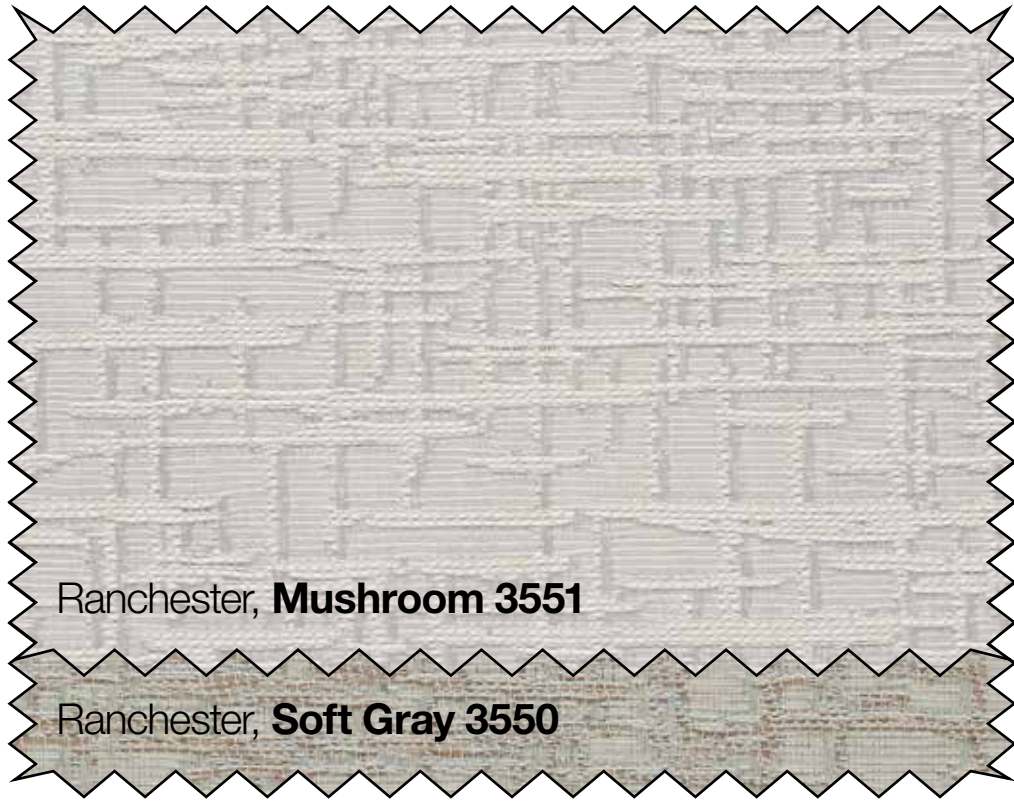

Classic Roman Shade Collection	Light Control	Max Fabric Width	Cordless Lift	Continuous-Loop Lift	Motorized Lift	Bottom Up/Top Down	Valance Embellishments	Wood Cornices and Valances	Sliding Panels
Damask	Light Filtering/ Room Darkening	72"	•	•	•	•	•	•	•
Dunes	Light Filtering	72"	•	•	•	•	•	•	•
Fenton	Light Filtering	72"	•	•	•	•	•	•	
Fiddlestix	Light Filtering	72"	•	•	•	•	•	•	
Hoehne	Light Filtering	72"	•	•	•	•	•	•	
Hoehne II	Blackout	72"	•	•	•	•	•	•	
Hysham	Sheer	76"	•	•	•	•	•	•	
Kersey	Light Filtering	72"	•	•	•	•	•	•	
Linen	Light Filtering	72"	•	•	•	•	•	•	
Mapleton	Light Filtering	72"	•	•	•	•	•	•	
Pasadena	Light Filtering	72"	•	•	•	•	•	•	
Plume	Light Filtering	72"	•	•	•	•	•	•	•
Ranchester	Light Filtering	72"	•	•	•	•	•	•	
Ravish	Light Filtering	72"	•	•	•	•	•	•	
Satin	Light Filtering/ Room Darkening	72"	•	•	•	•	•	•	•
Satin Stripe	Light Filtering/ Room Darkening	72"	•	•	•	•	•	•	•
Terrace	Blackout	72"	•	•	•	•	•	•	
Verdant	Light Filtering	70"	•	•	•	•	•	•	•